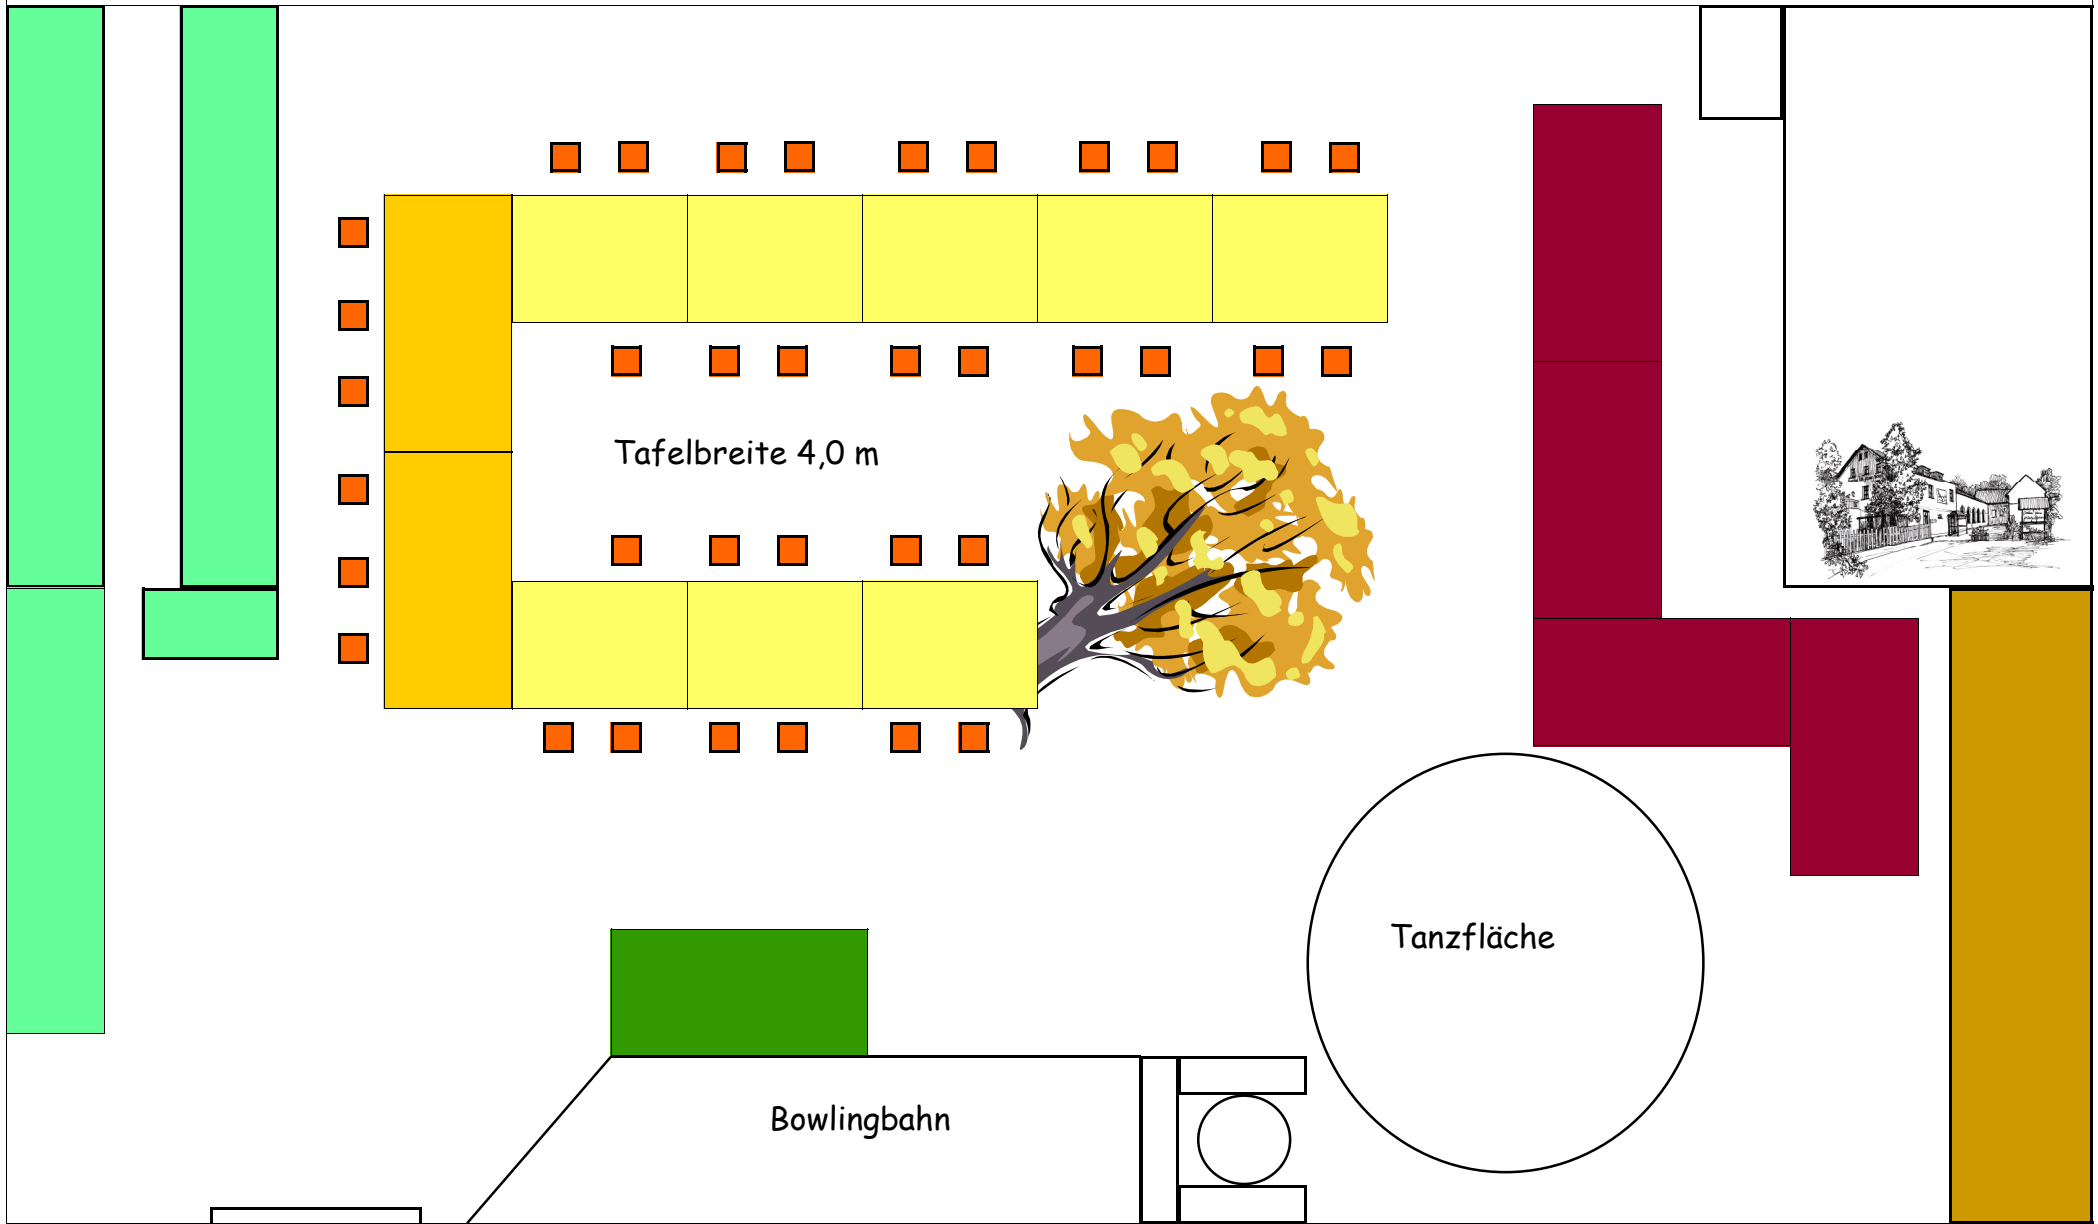

Bestuhlungsvariante Saal

Für 36 Pers. mit Büffet und Tanzfläche sowie Geschenketisch

gelbe Tische

braune Tische

Tresen

Bühne

Geschenketisch

Büffet