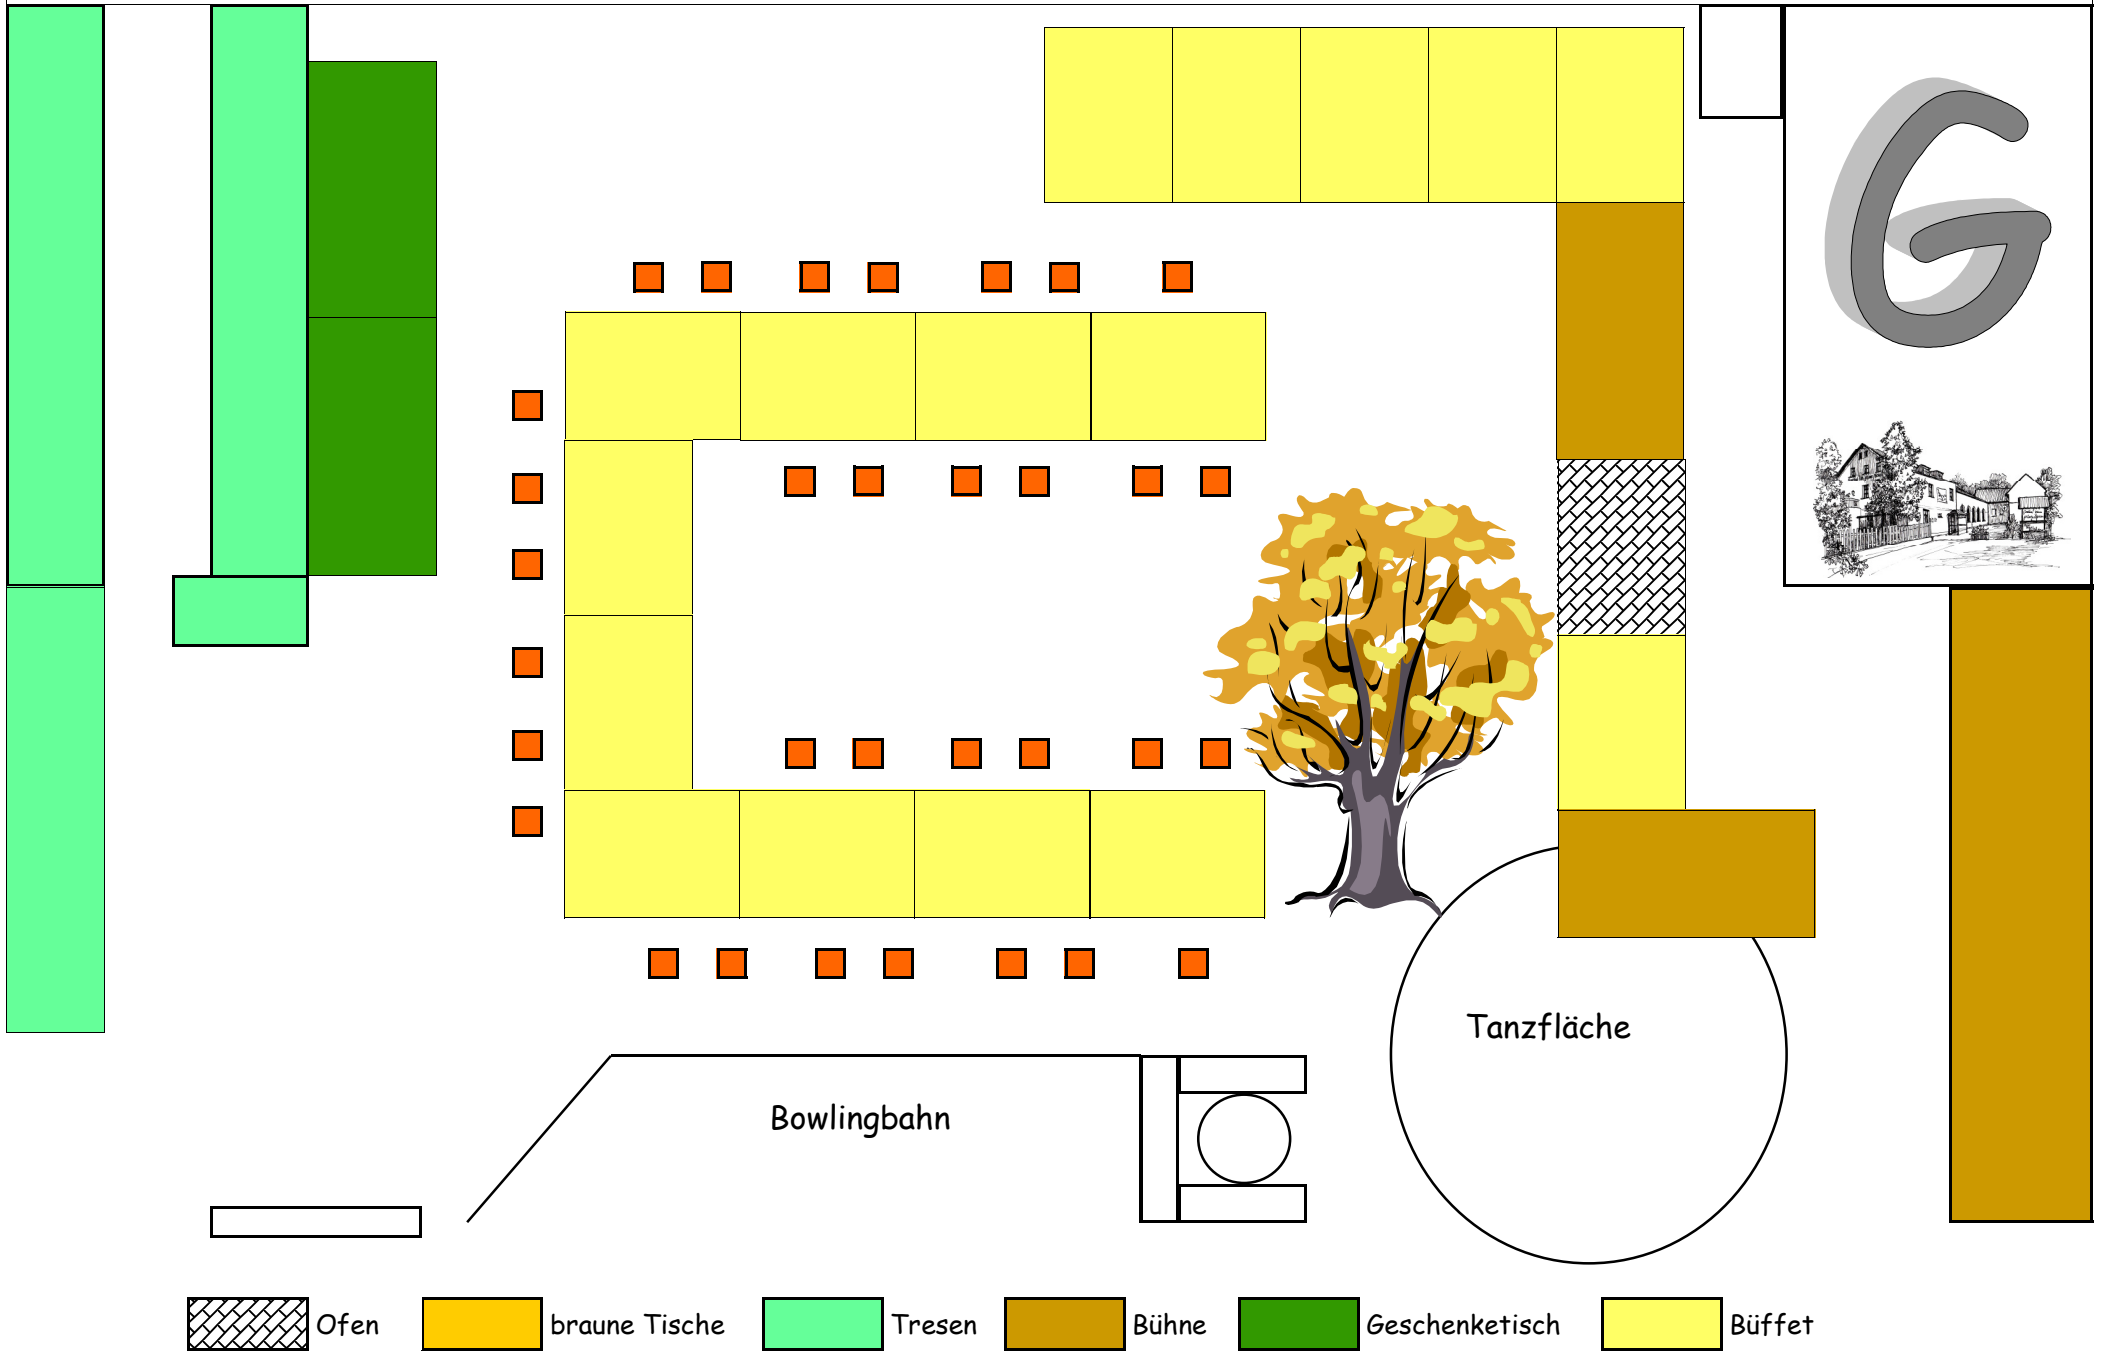

Bestuhlungsvariante A Saal

Für 20-24 Pers. mit Büffet und Tanzfläche sowie Geschenkeshisch

braune Tische

Tresen

Bühne

Geschenketisch

weiße Tische

Bestuhlungsvariante B Saal

Für 44 Pers. mit Büffet und Tanzfläche sowie Geschenketisch

braune Tische

Tresen

Bühne

Geschenketisch

Büffet

Bestuhlungsvariante C Saal

Für 62 Pers. mit Büffet und Tanzfläche sowie Geschenketisch

- braune Tische
- Tresen
- Bühne
- Geschenketisch
- Büffet

Bestuhlungsvariante G Saal

Für 32 Pers. mit Büffet und Tanzfläche sowie Geschenketisch

Bestuhlungsvariante D Saal

Für 85- 90 Pers. mit Tanzfläche Büffet in der Bowlingbahn

-  braune Tische
-  Tresen
-  Bühne
-  Geschenketisch
-  Büffet

Bestuhlungsvariante E Saal

Für 24 Pers. mit Büffet und Tanzfläche sowie Geschenketisch

braune Tische

Tresen

Bühne

Geschenketisch

weiße Tische