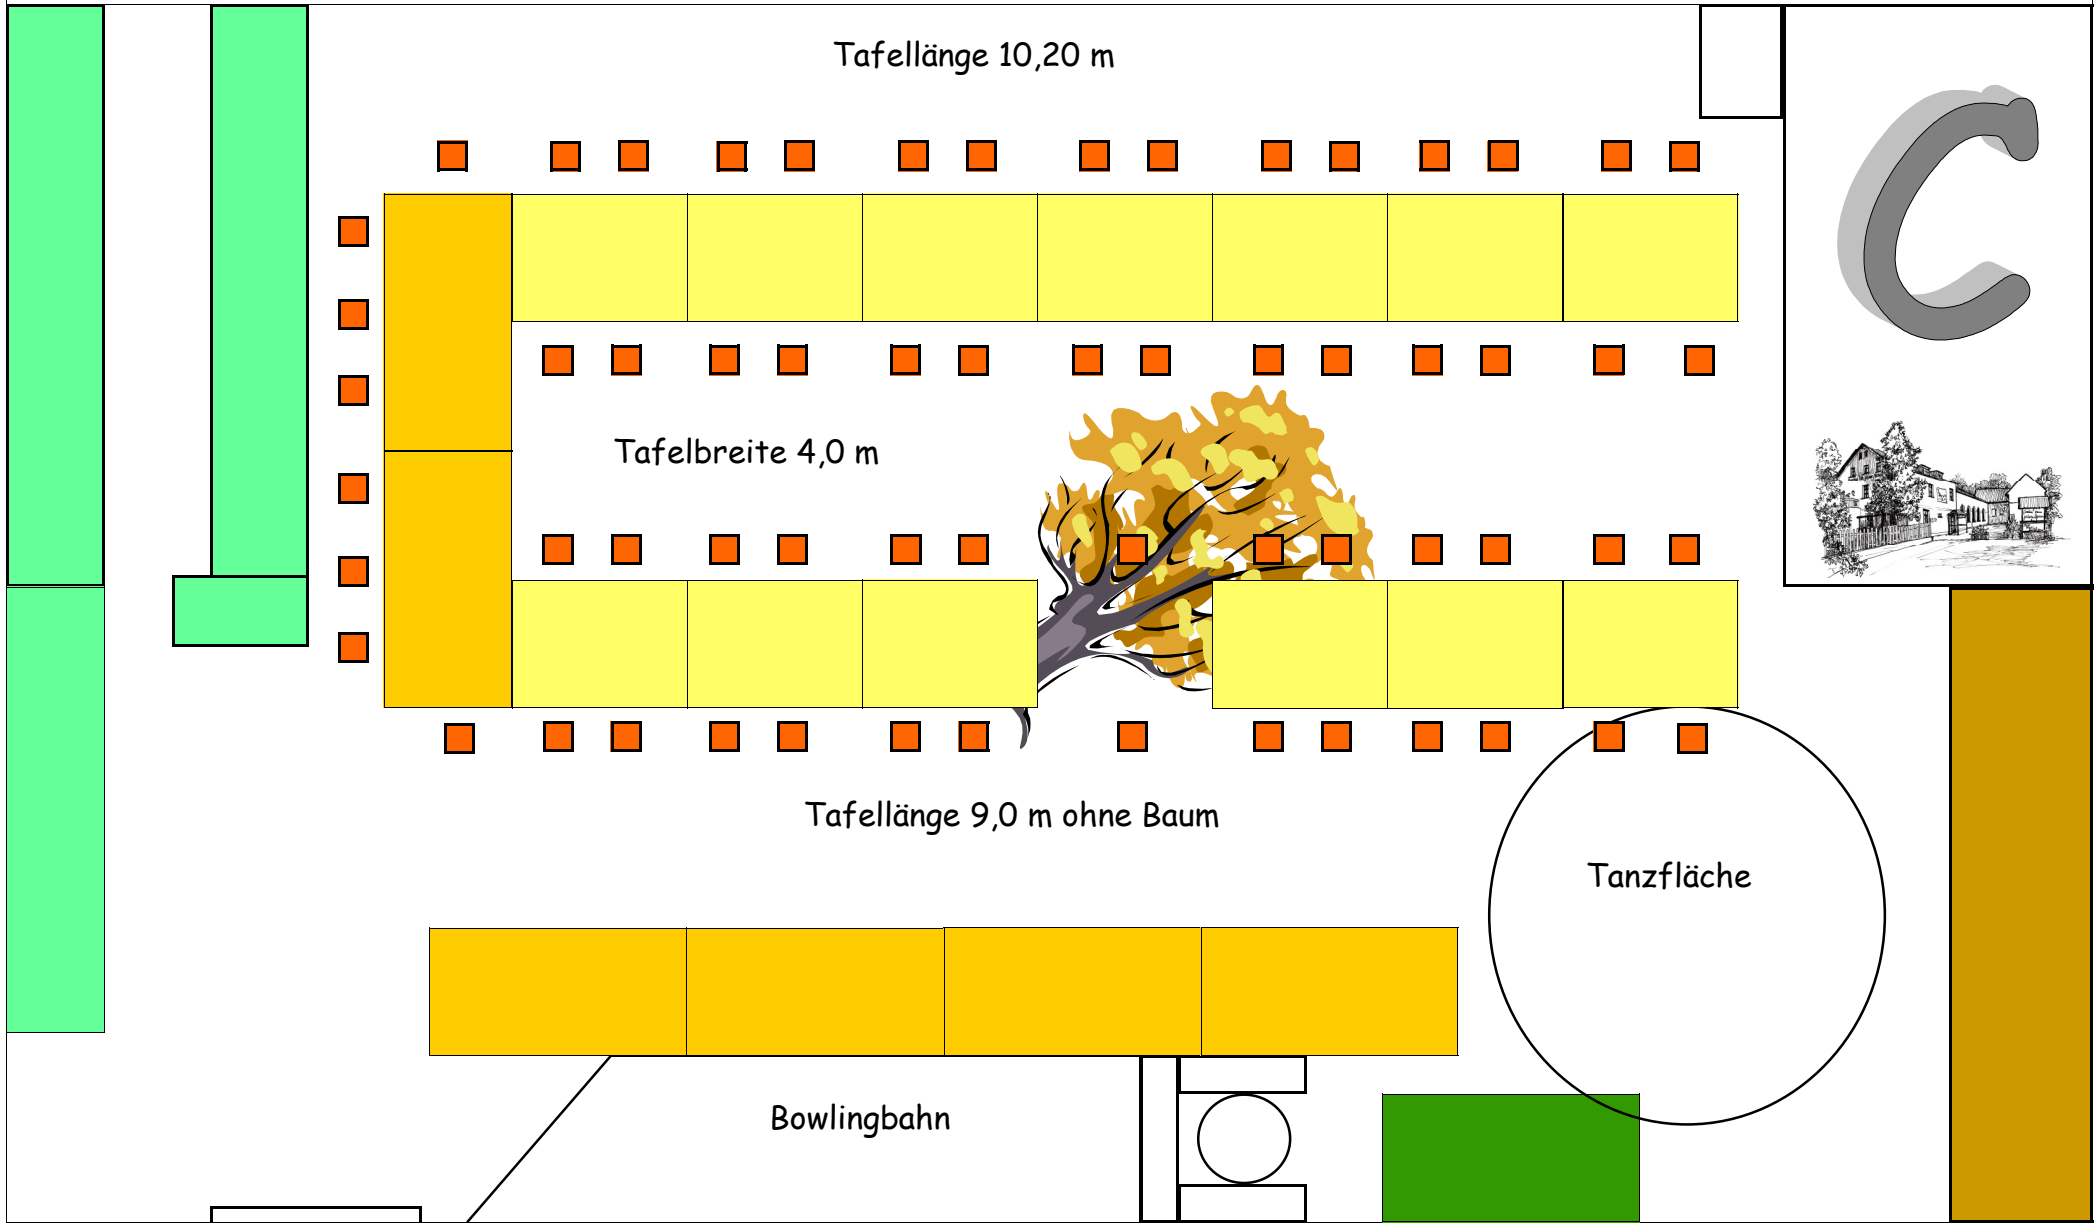

Bestuhlungsvariante A Saal

Für 20-24 Pers. mit Büffet und Tanzfläche sowie Geschenkeshisch

braune Tische

Tresen

Bühne

Geschenketisch

weiße Tische

Bestuhlungsvariante B Saal

Für 44 Pers. mit Büffet und Tanzfläche sowie Geschenketisch

braune Tische

Tresen

Bühne

Geschenketisch

Büffet

Bestuhlungsvariante C Saal

Für 62 Pers. mit Büffet und Tanzfläche sowie Geschenketisch

- braune Tische
- Tresen
- Bühne
- Geschenketisch
- Büffet

Bestuhlungsvariante G Saal

Für 32 Pers. mit Büffet und Tanzfläche sowie Geschenketisch

Bestuhlungsvariante D Saal

Für 85- 90 Pers. mit Tanzfläche Büffet in der Bowlingbahn

Bestuhlungsvariante F Saal
Für 70 Pers. nur Menü möglich

braune Tische Tresen Bühne Geschenketisch weiße Tische