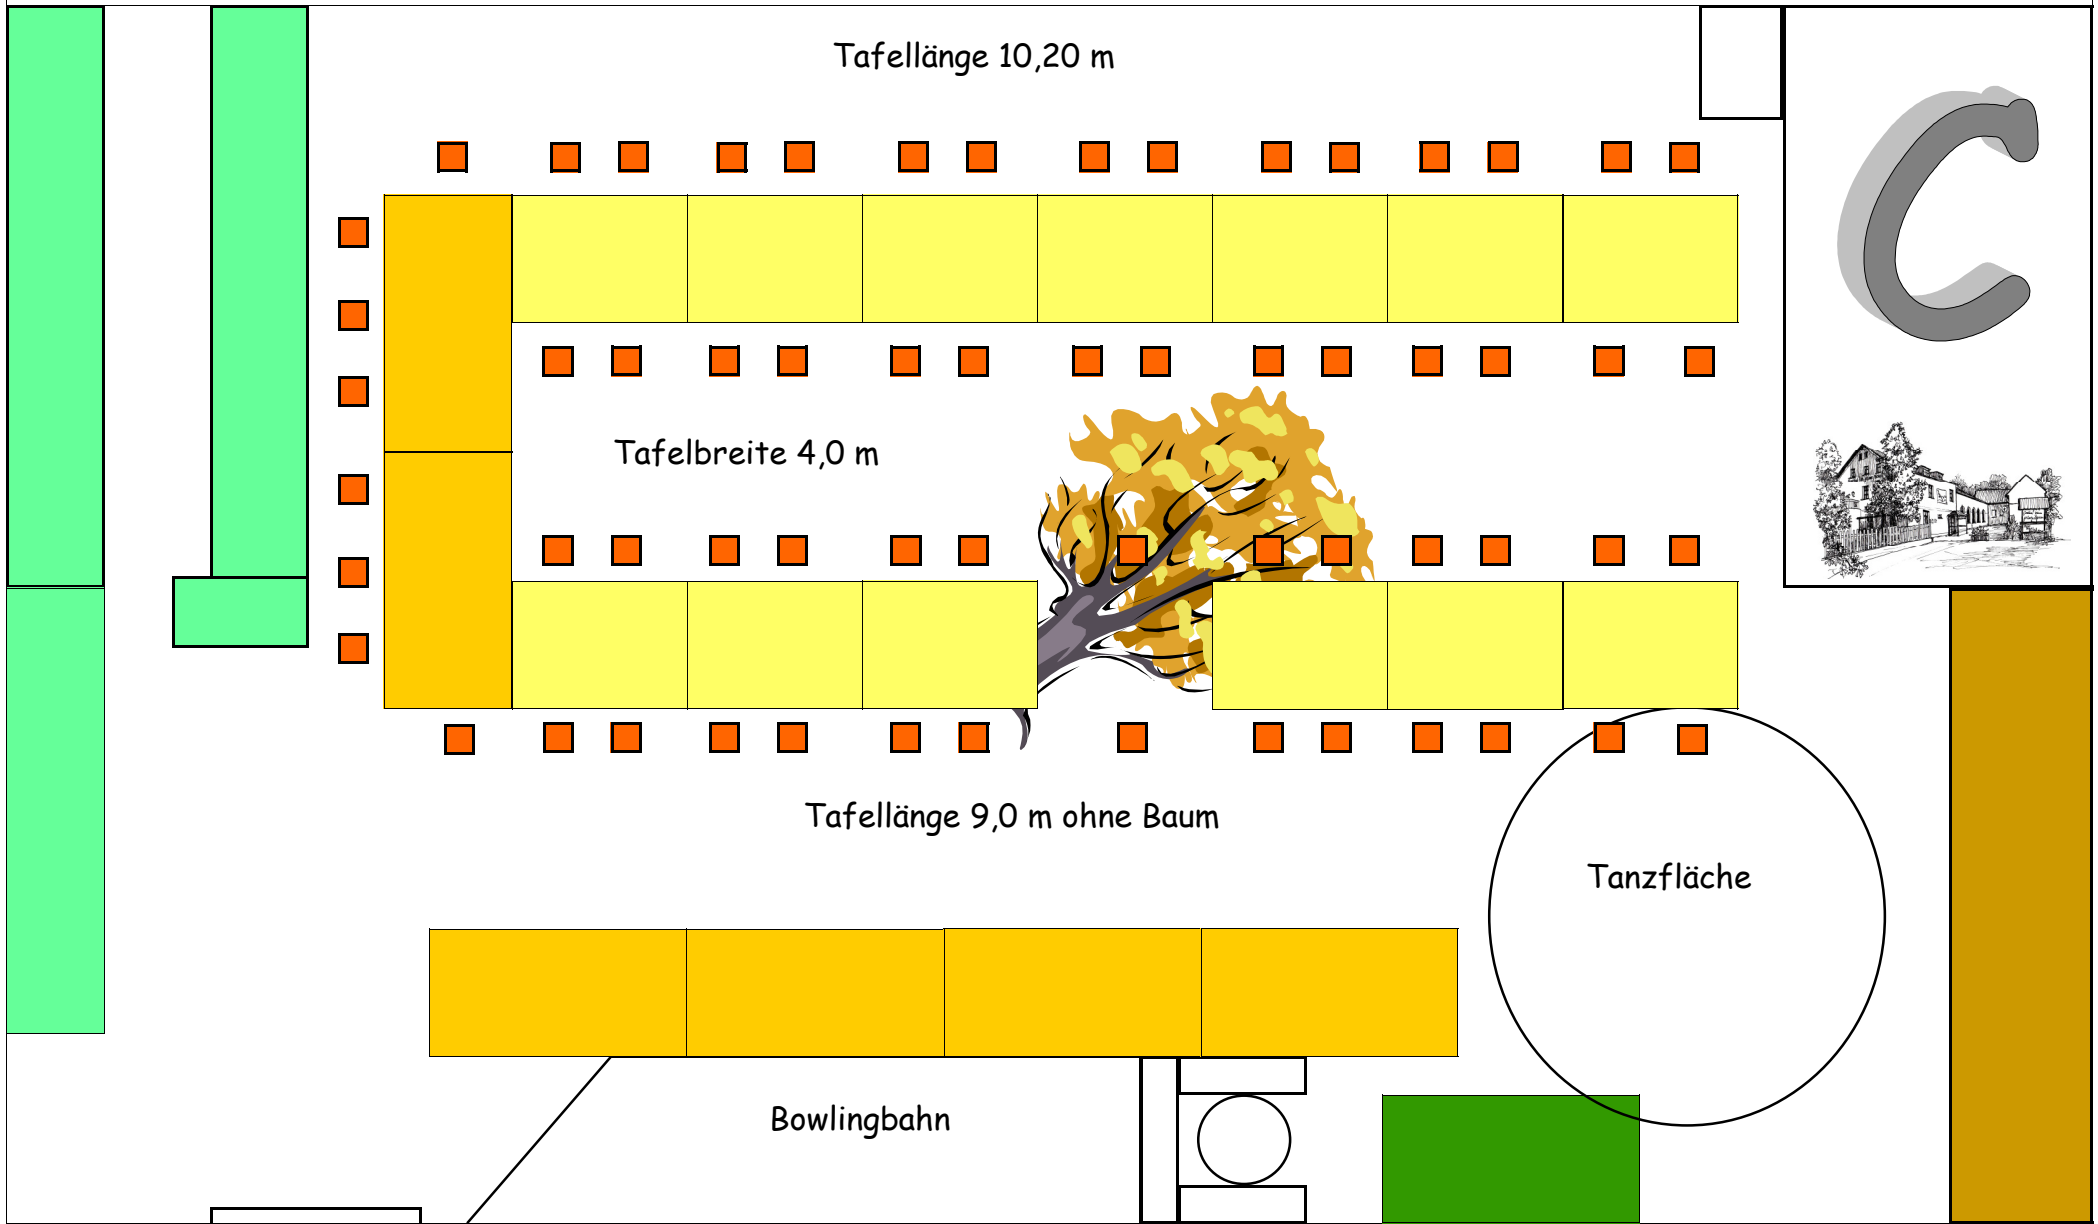

Für 44 Pers. mit Büffet und Tanzfläche sowie Geschenketisch

braune Tische

Tresen

Bühne

Geschenketisch

Büffet

Bestuhlungsvariante C Saal

Für 62 Pers. mit Büffet und Tanzfläche sowie Geschenketisch

- braune Tische
- Tresen
- Bühne
- Geschenketisch
- Büffet

Bestuhlungsvariante G Saal

Für 32 Pers. mit Büffet und Tanzfläche sowie Geschenketisch

Bestuhlungsvariante D Saal

Für 85- 90 Pers. mit Tanzfläche Büffet in der Bowlingbahn

-  braune Tische
-  Tresen
-  Bühne
-  Geschenketisch
-  Büffet

Bestuhlungsvariante E Saal

Für 24 Pers. mit Büffet und Tanzfläche sowie Geschenketisch

braune Tische

Tresen

Bühne

Geschenketisch

weiße Tische

Bestuhlungsvariante F Saal
Für 70 Pers. nur Menü möglich

- braune Tische
- Tresen
- Bühne
- Geschenketisch
- weiße Tische