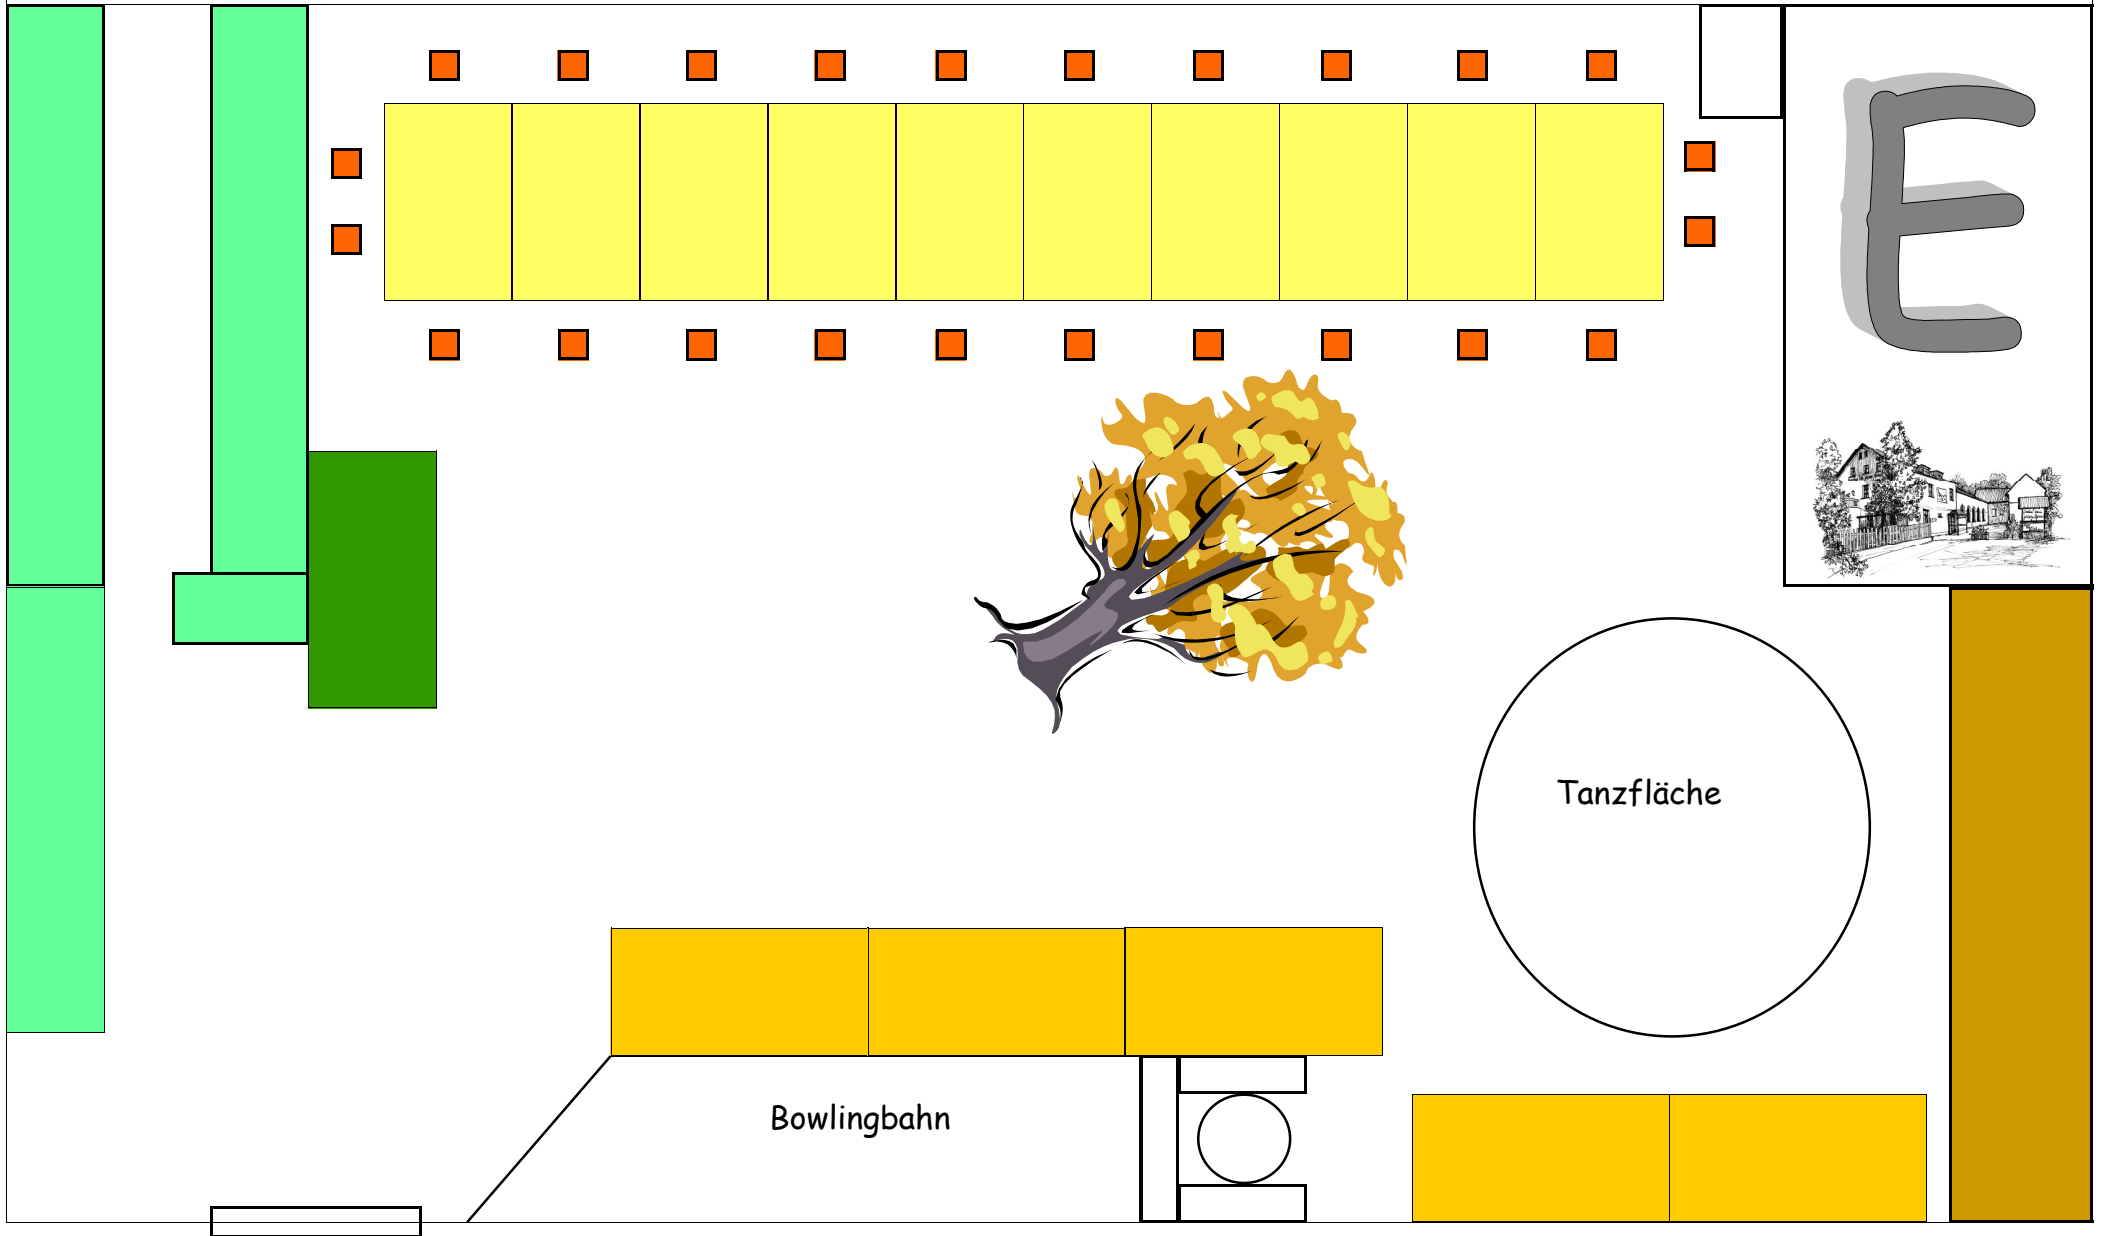

Bestuhlungsvariante A Saal

Für 20-24 Pers. mit Büffet und Tanzfläche sowie Geschenkeshis

braune Tische

Tresen

Bühne

Geschenkeshis

weiße Tische

Bestuhlungsvariante B Saal

- braune Tische
- Tresen
- Bühne
- Geschenketisch
- Büffet

Bestuhlungsvariante G Saal

Für 32 Pers. mit Büffet und Tanzfläche sowie Geschenketisch

Bestuhlungsvariante D Saal

Für 85- 90 Pers. mit Tanzfläche Büffet in der Bowlingbahn

-  braune Tische
-  Tresen
-  Bühne
-  Geschenketisch
-  Büffet

Bestuhlungsvariante E Saal

Für 24 Pers. mit Büffet und Tanzfläche sowie Geschenketisch

braune Tische

Tresen

Bühne

Geschenketisch

weiße Tische

Bestuhlungsvariante F Saal
Für 70 Pers. nur Menü möglich

- braune Tische
- Tresen
- Bühne
- Geschenketisch
- weiße Tische