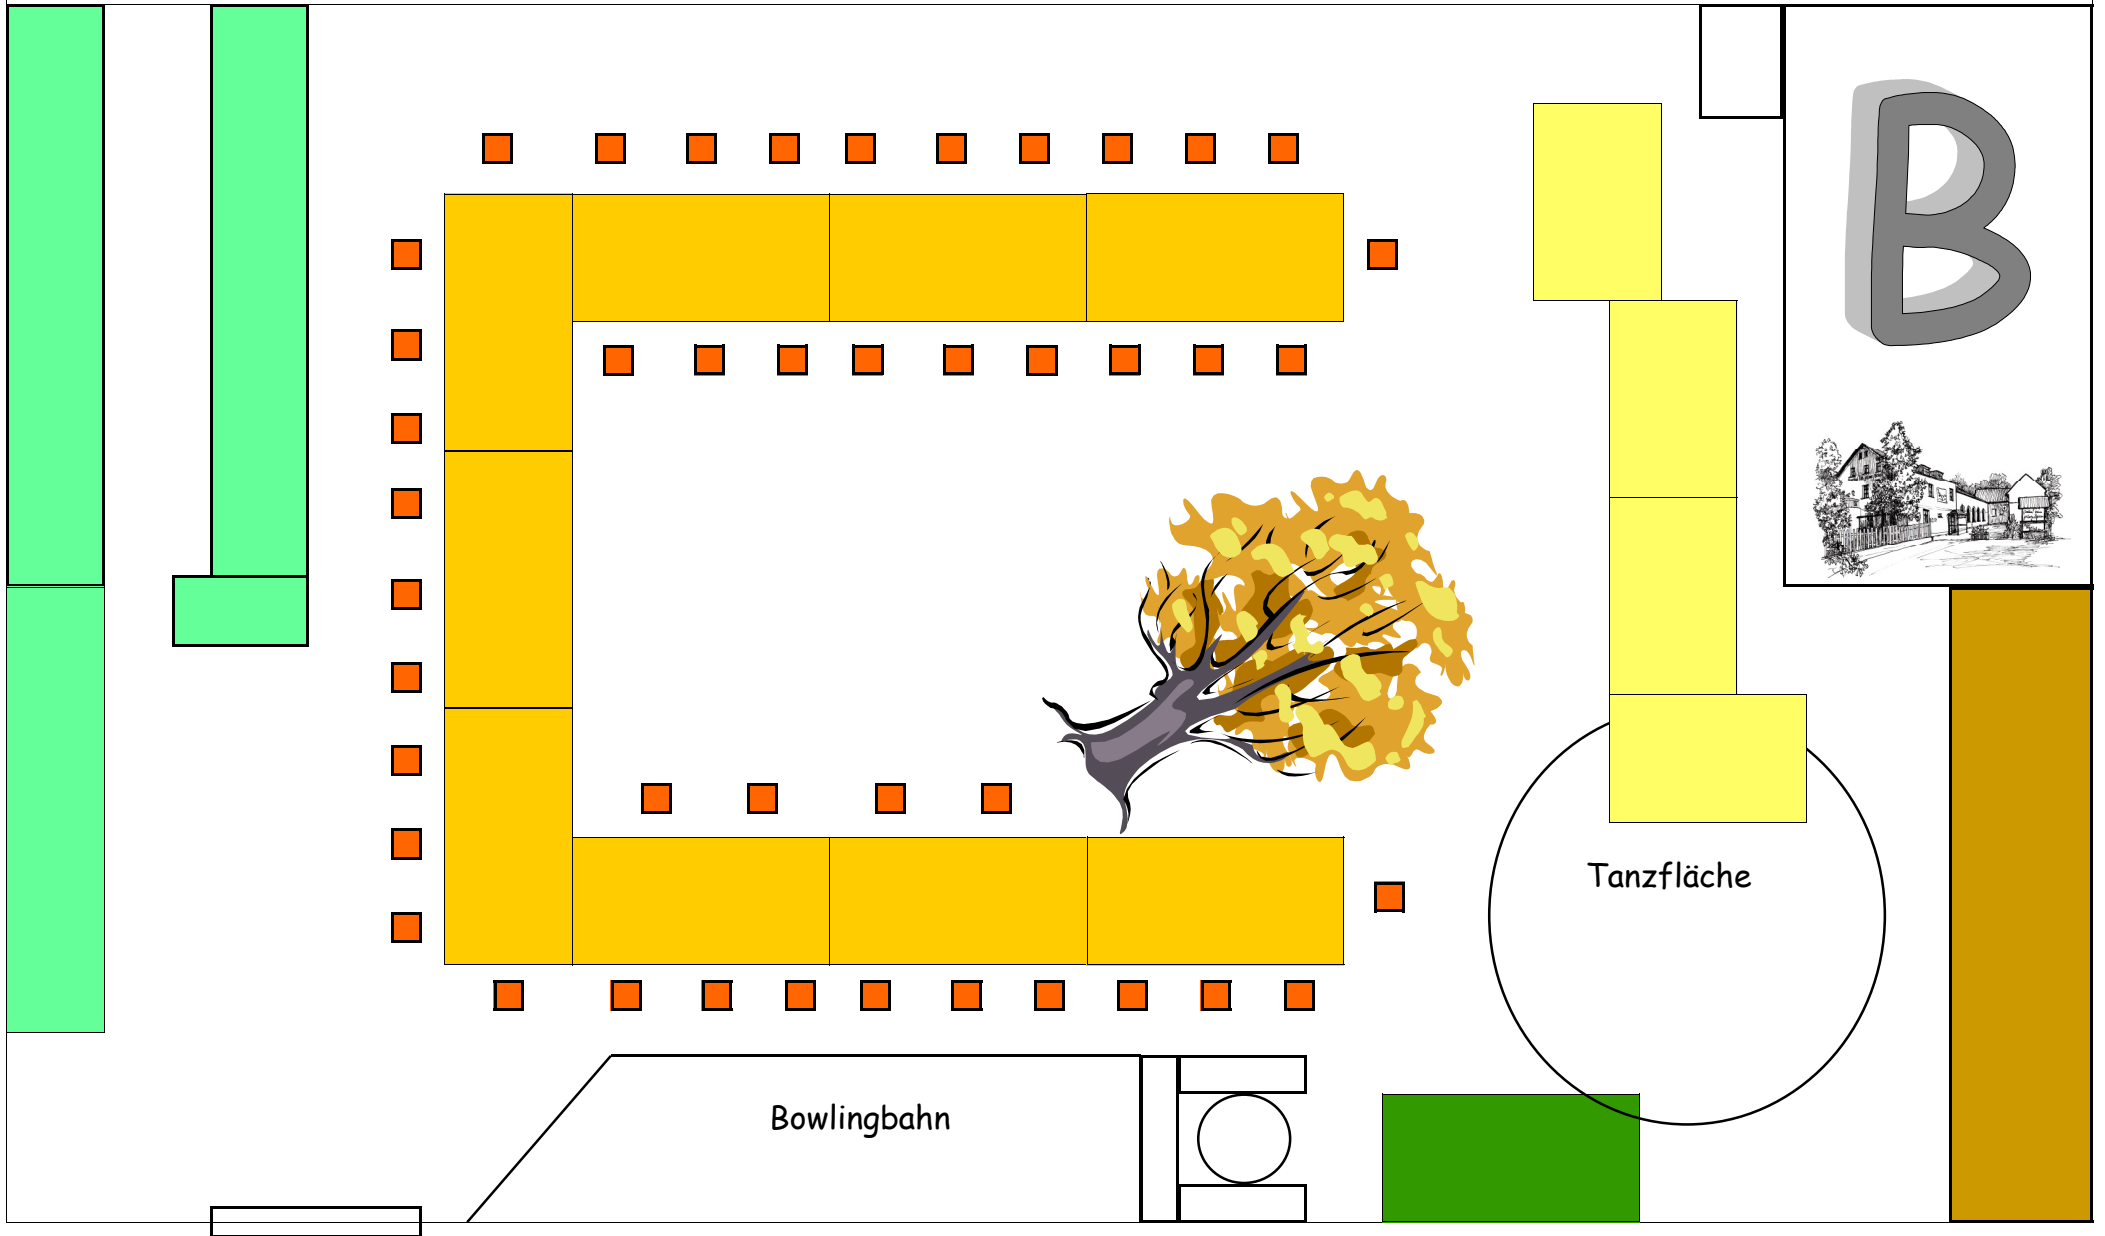

Bestuhlungsvariante B Saal

Für 44 Pers. mit Büffet und Tanzfläche sowie Geschenketisch

braune Tische

Tresen

Bühne

Geschenketisch

Büffet