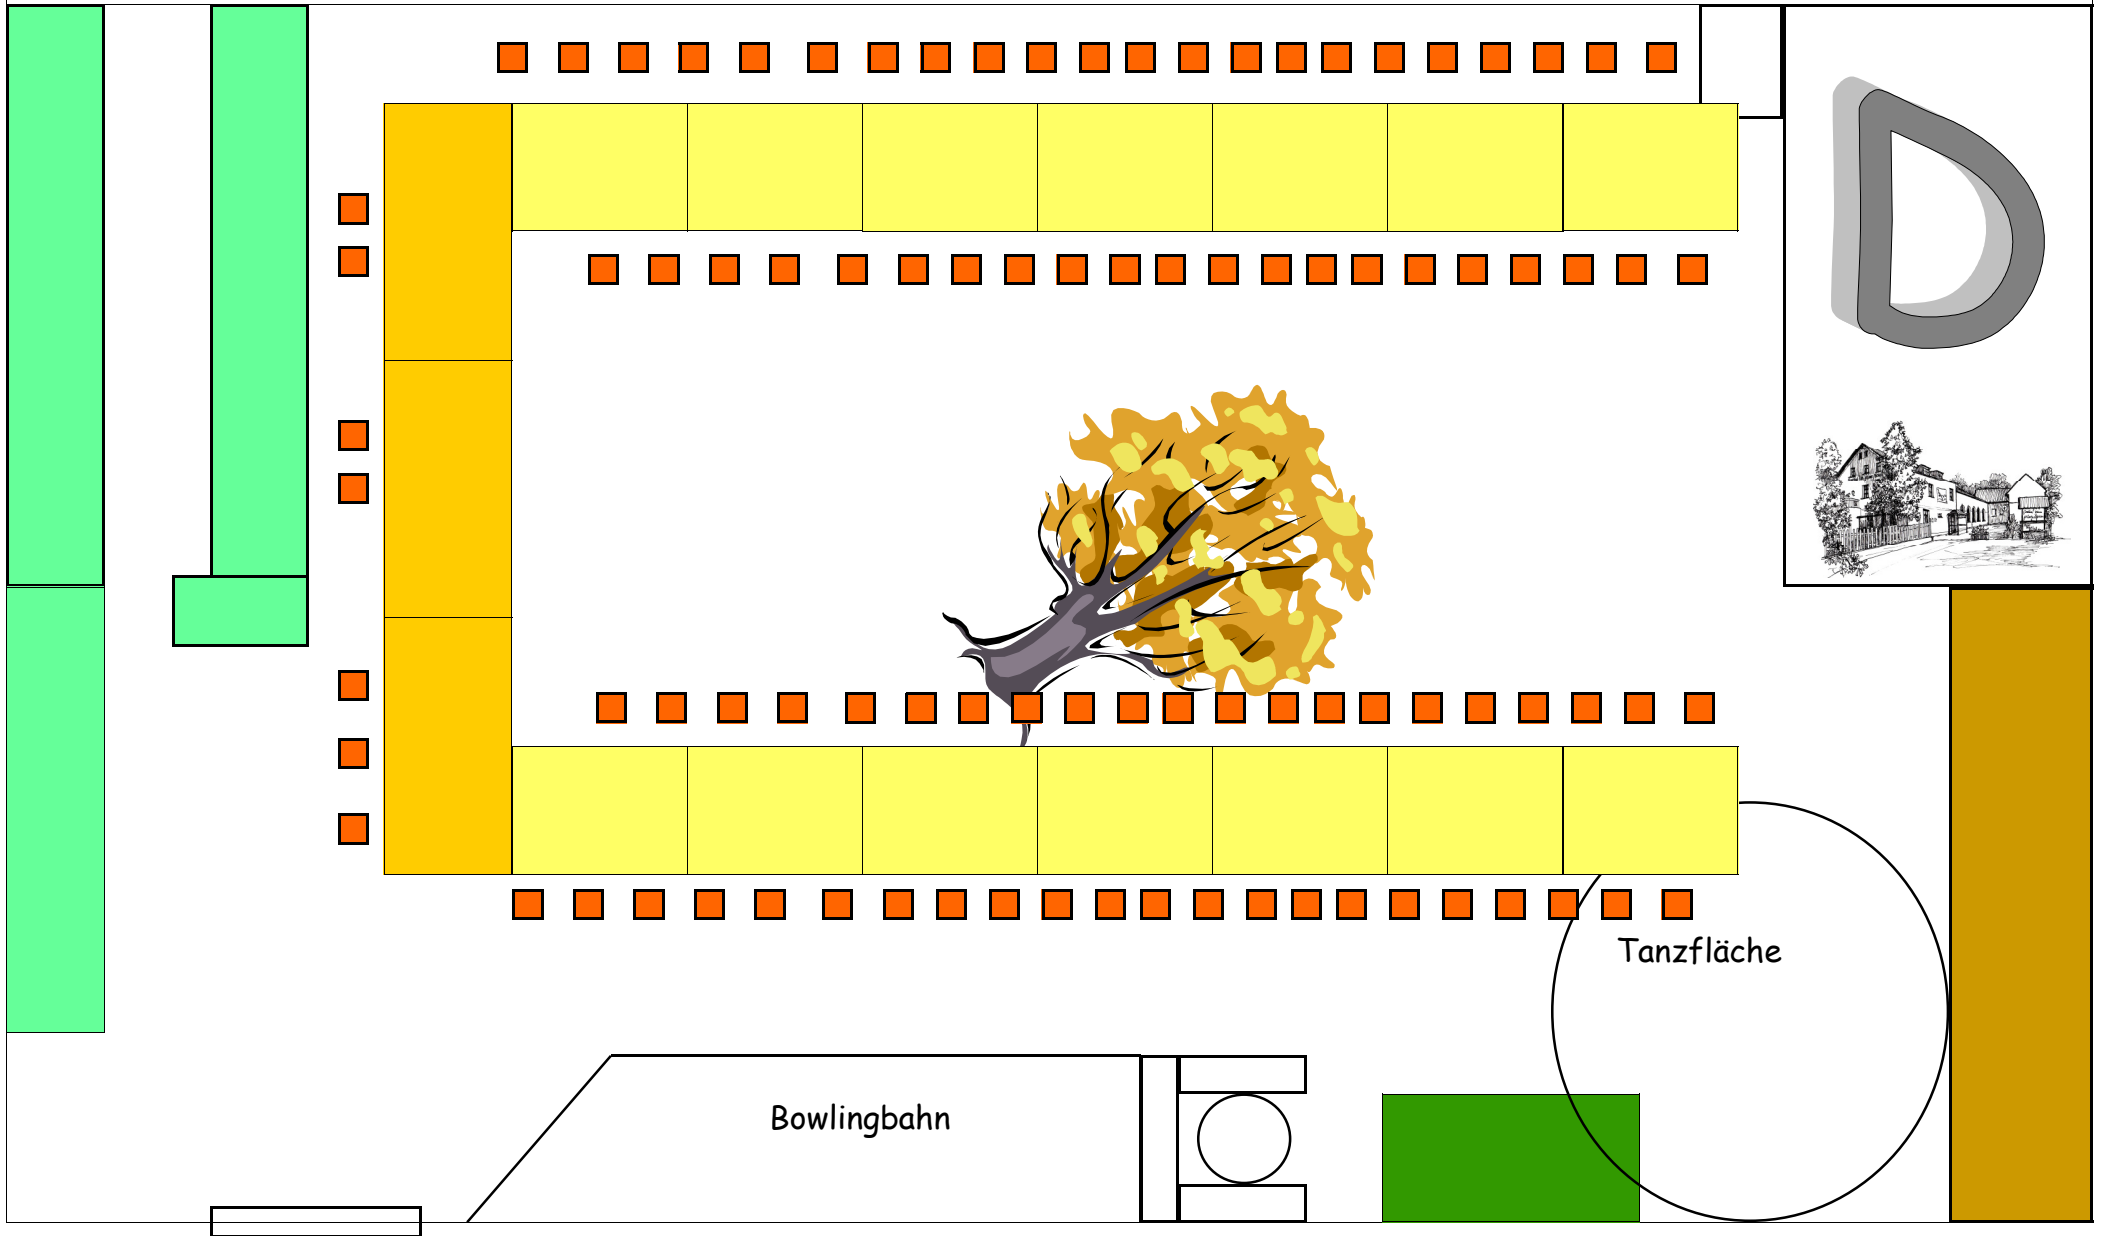

Bestuhlungsvariante A Saal

Für 20-24 Pers. mit Büffet und Tanzfläche sowie Geschenkeshis

braune Tische

Tresen

Bühne

Geschenkeshis

weiße Tische

Bestuhlungsvariante B Saal

- braune Tische
- Tresen
- Bühne
- Geschenketisch
- Büffet

Bestuhlungsvariante G Saal

Für 32 Pers. mit Büffet und Tanzfläche sowie Geschenketisch

Bestuhlungsvariante D Saal

Für 85- 90 Pers. mit Tanzfläche Büffet in der Bowlingbahn

-  braune Tische
-  Tresen
-  Bühne
-  Geschenketisch
-  Büffet

Bestuhlungsvariante E Saal

Für 24 Pers. mit Büffet und Tanzfläche sowie Geschenketisch

braune Tische

Tresen

Bühne

Geschenketisch

weiße Tische

Bestuhlungsvariante F Saal
Für 70 Pers. nur Menü möglich

- braune Tische
- Tresen
- Bühne
- Geschenketisch
- weiße Tische