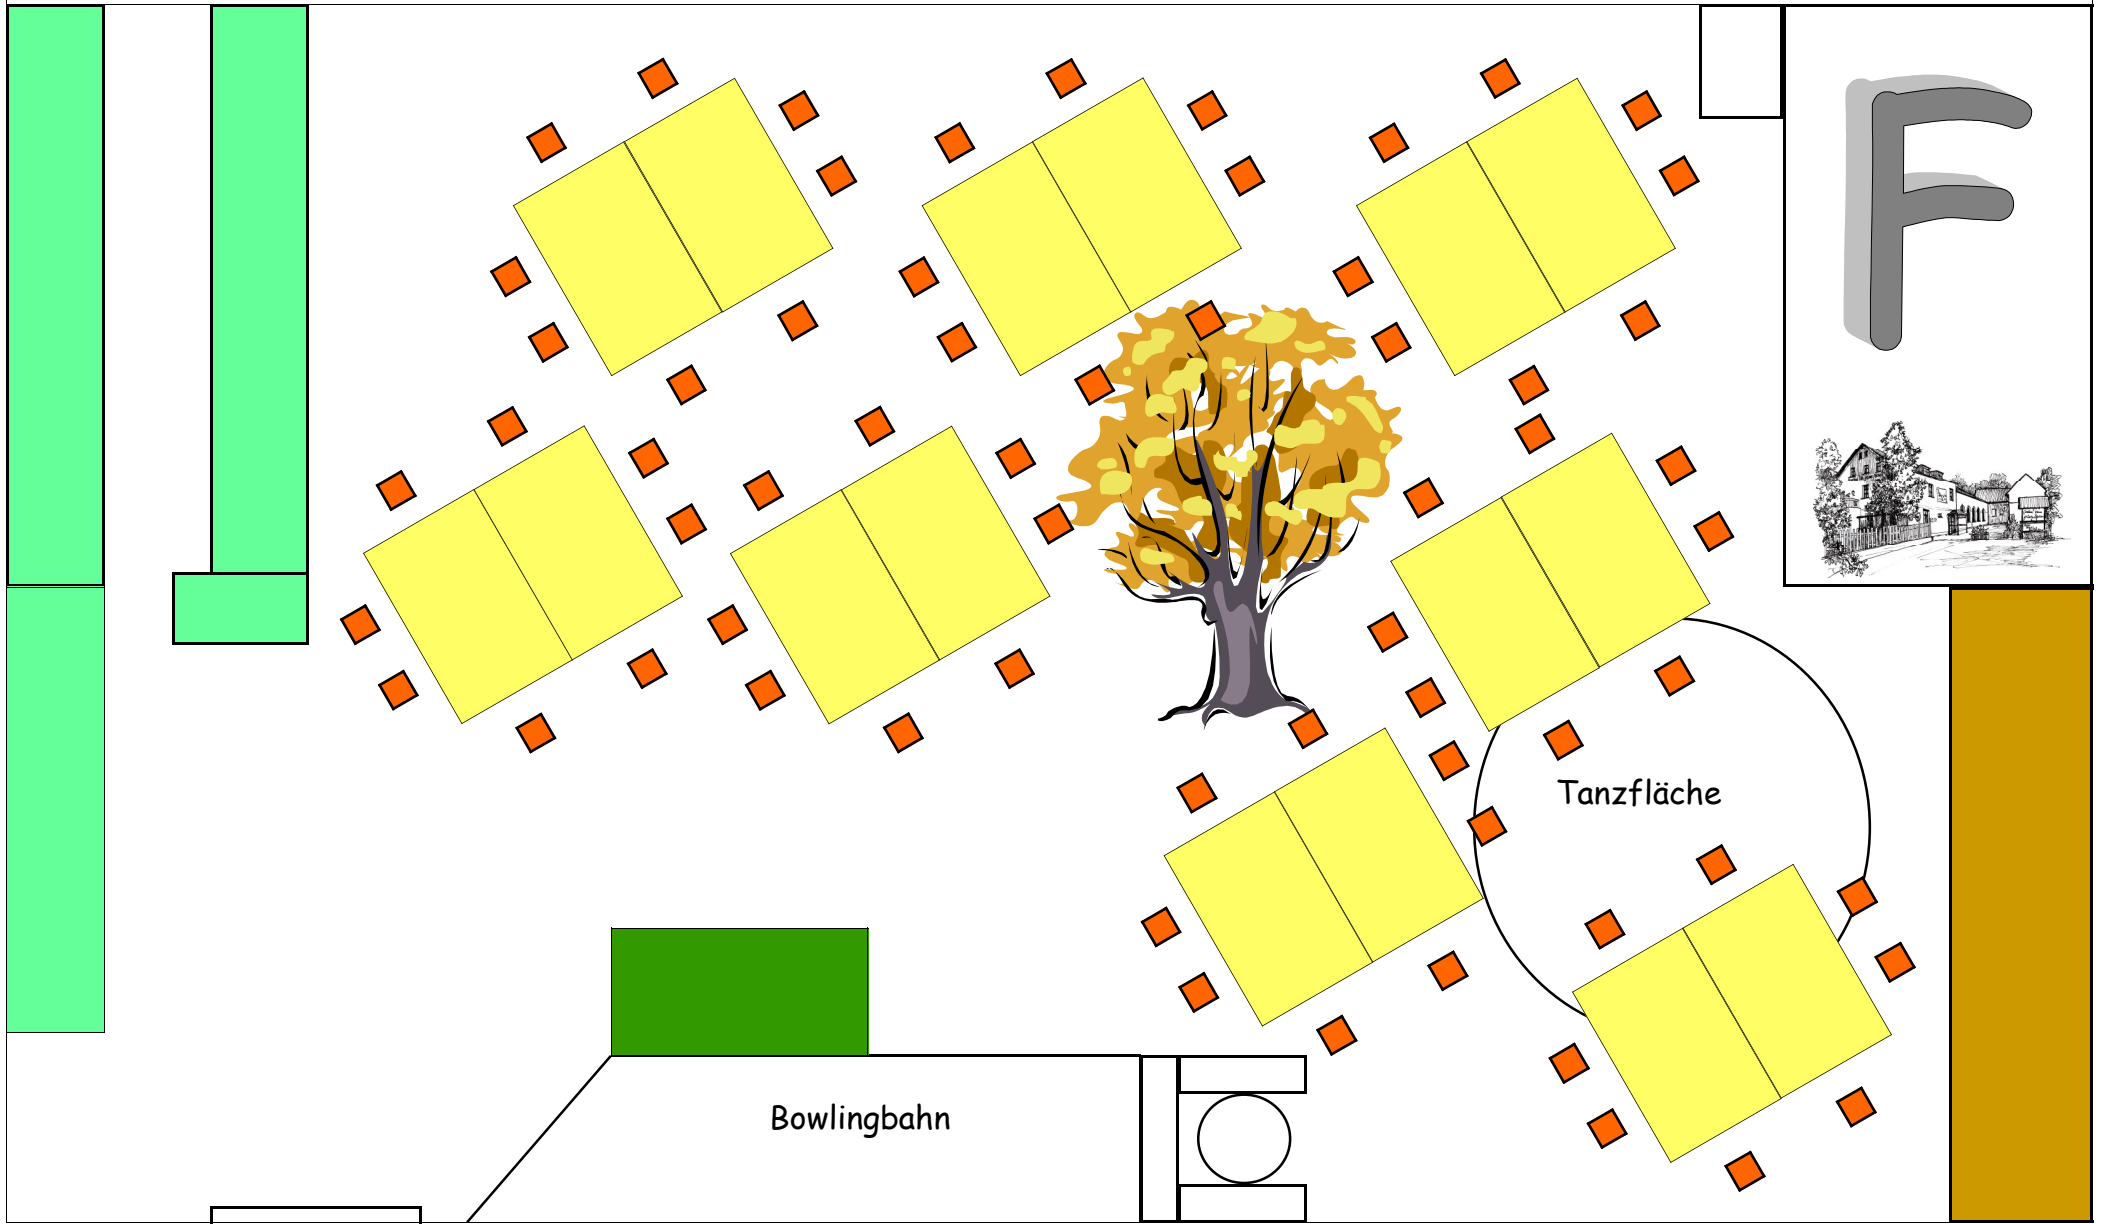

Bestuhlungsvariante A Saal

Für 20-24 Pers. mit Büffet und Tanzfläche sowie Geschenkeshisch

braune Tische

Tresen

Bühne

Geschenketisch

weiße Tische

Bestuhlungsvariante B Saal

- braune Tische
- Tresen
- Bühne
- Geschenketisch
- Büffet

Bestuhlungsvariante G Saal

Für 32 Pers. mit Büffet und Tanzfläche sowie Geschenketisch

Bestuhlungsvariante D Saal

Für 85- 90 Pers. mit Tanzfläche Büffet in der Bowlingbahn

-  braune Tische
-  Tresen
-  Bühne
-  Geschenketisch
-  Büffet

Bestuhlungsvariante E Saal

Für 24 Pers. mit Büffet und Tanzfläche sowie Geschenketisch

braune Tische

Tresen

Bühne

Geschenketisch

weiße Tische

Bestuhlungsvariante F Saal
Für 70 Pers. nur Menü möglich

braune Tische Tresen Bühne Geschenketisch weiße Tische