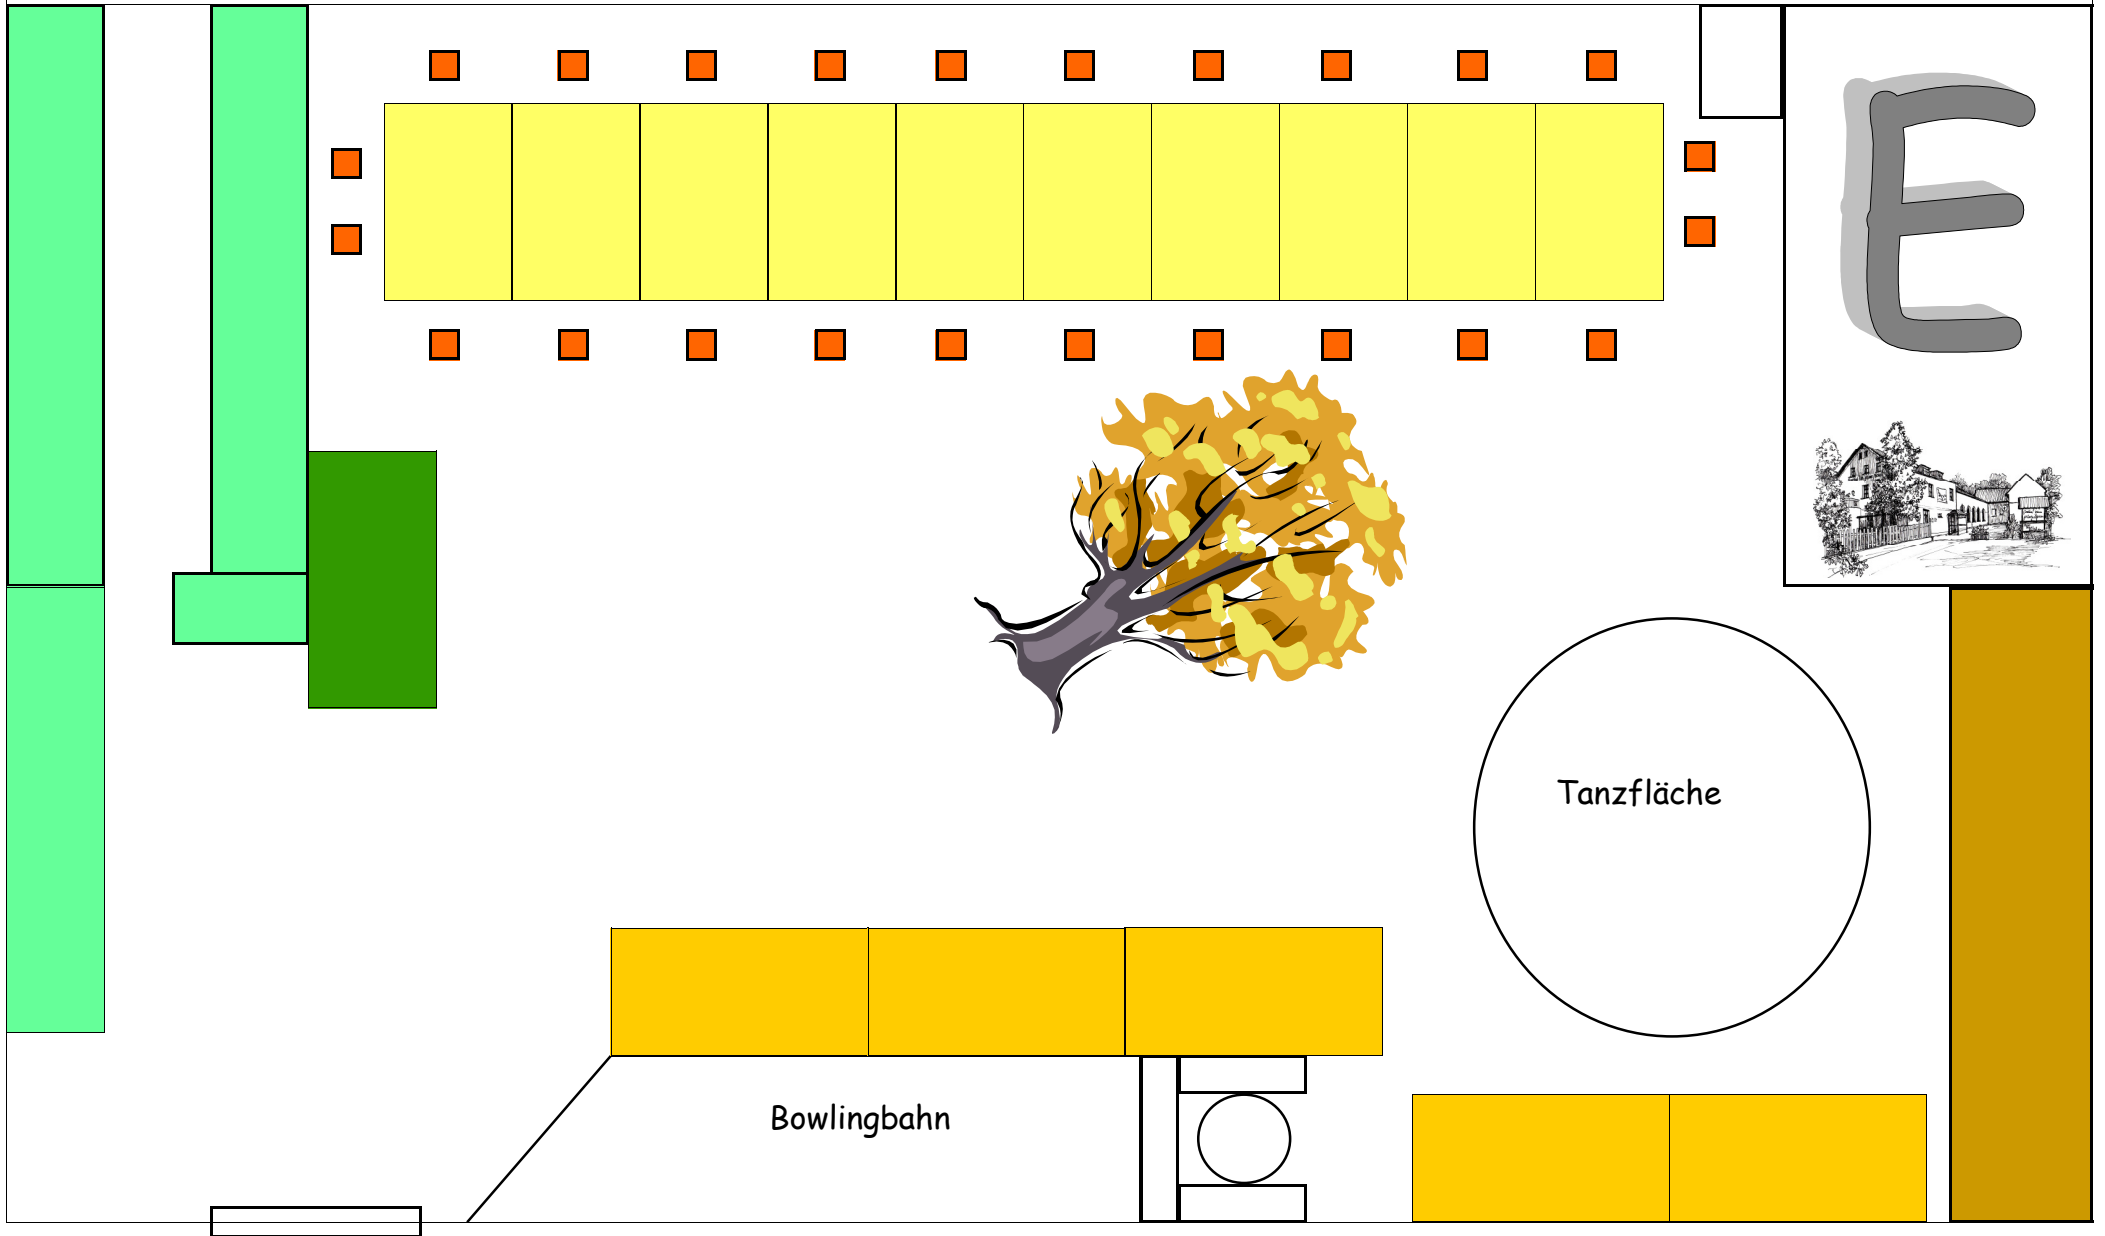

Bestuhlungsvariante A Saal

Für 20-24 Pers. mit Büffet und Tanzfläche sowie Geschenkeshisch

braune Tische

Tresen

Bühne

Geschenketisch

weiße Tische

Bestuhlungsvariante B Saal

- braune Tische
- Tresen
- Bühne
- Geschenketisch
- Büffet

Bestuhlungsvariante G Saal

Für 32 Pers. mit Büffet und Tanzfläche sowie Geschenketisch

Bestuhlungsvariante D Saal

Für 85- 90 Pers. mit Tanzfläche Büffet in der Bowlingbahn

-  braune Tische
-  Tresen
-  Bühne
-  Geschenketisch
-  Büffet

Bestuhlungsvariante E Saal

Für 24 Pers. mit Büffet und Tanzfläche sowie Geschenketisch

braune Tische

Tresen

Bühne

Geschenketisch

weiße Tische

Bestuhlungsvariante F Saal
Für 70 Pers. nur Menü möglich

braune Tische Tresen Bühne Geschenketisch weiße Tische