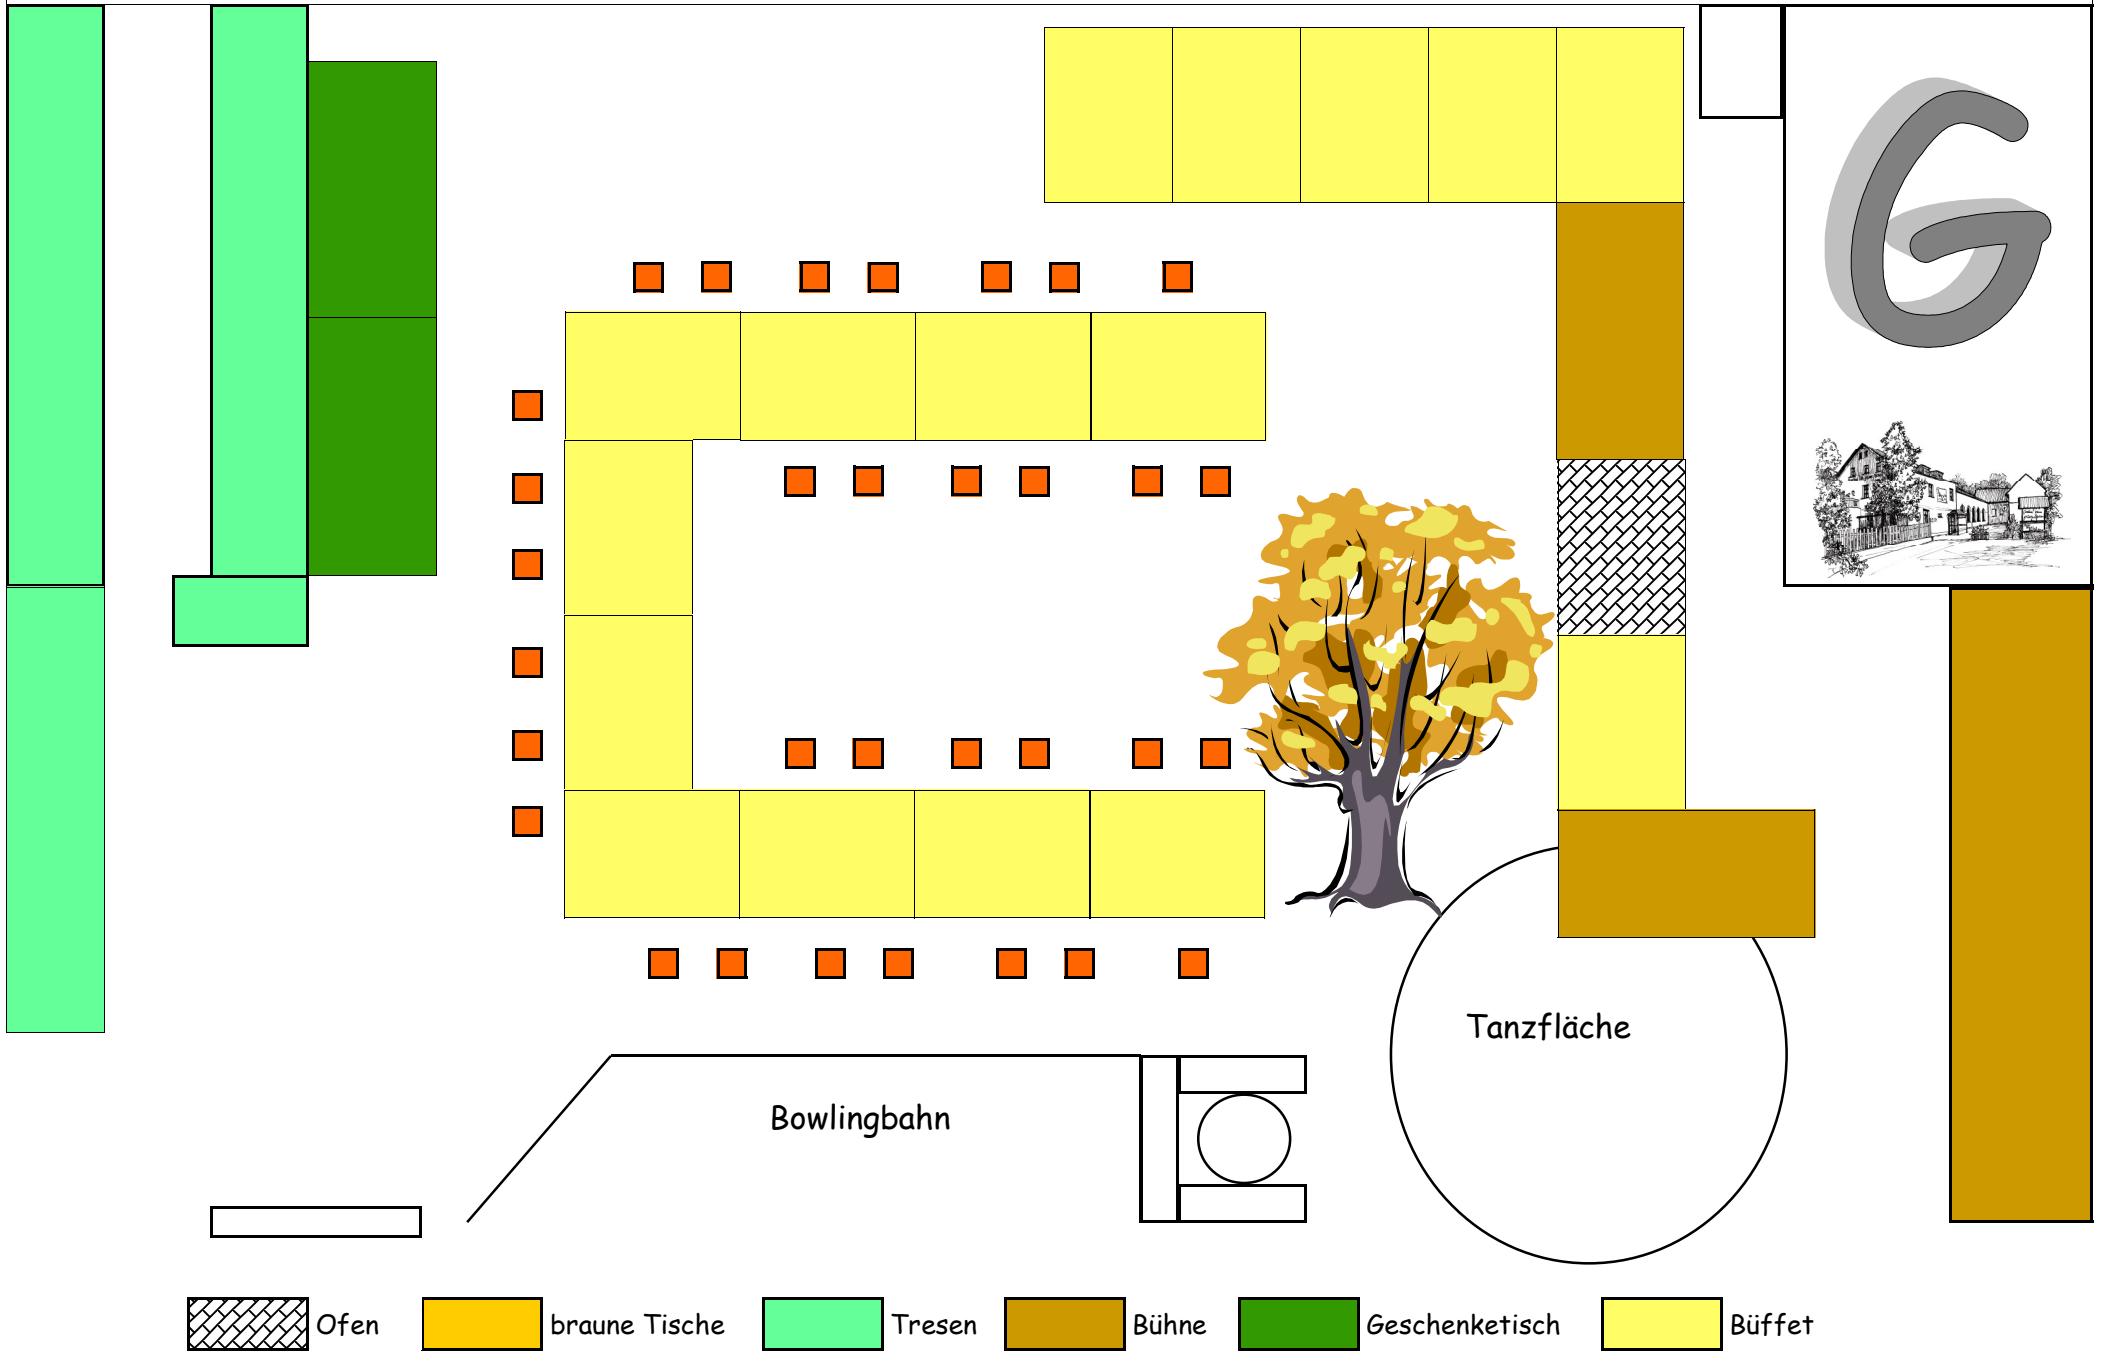

Bestuhlungsvariante A Saal

Für 20-24 Pers. mit Büffet und Tanzfläche sowie Geschenkeshis

braune Tische

Tresen

Bühne

Geschenkeshis

weiße Tische

Bestuhlungsvariante B Saal

- braune Tische
- Tresen
- Bühne
- Geschenketisch
- Büffet

Bestuhlungsvariante G Saal

Für 32 Pers. mit Büffet und Tanzfläche sowie Geschenketisch

Bestuhlungsvariante D Saal

Für 85- 90 Pers. mit Tanzfläche Büffet in der Bowlingbahn

-  braune Tische
-  Tresen
-  Bühne
-  Geschenketisch
-  Büffet

Bestuhlungsvariante E Saal

Für 24 Pers. mit Büffet und Tanzfläche sowie Geschenketisch

braune Tische

Tresen

Bühne

Geschenketisch

weiße Tische

Bestuhlungsvariante F Saal
Für 70 Pers. nur Menü möglich

- braune Tische
- Tresen
- Bühne
- Geschenketisch
- weiße Tische