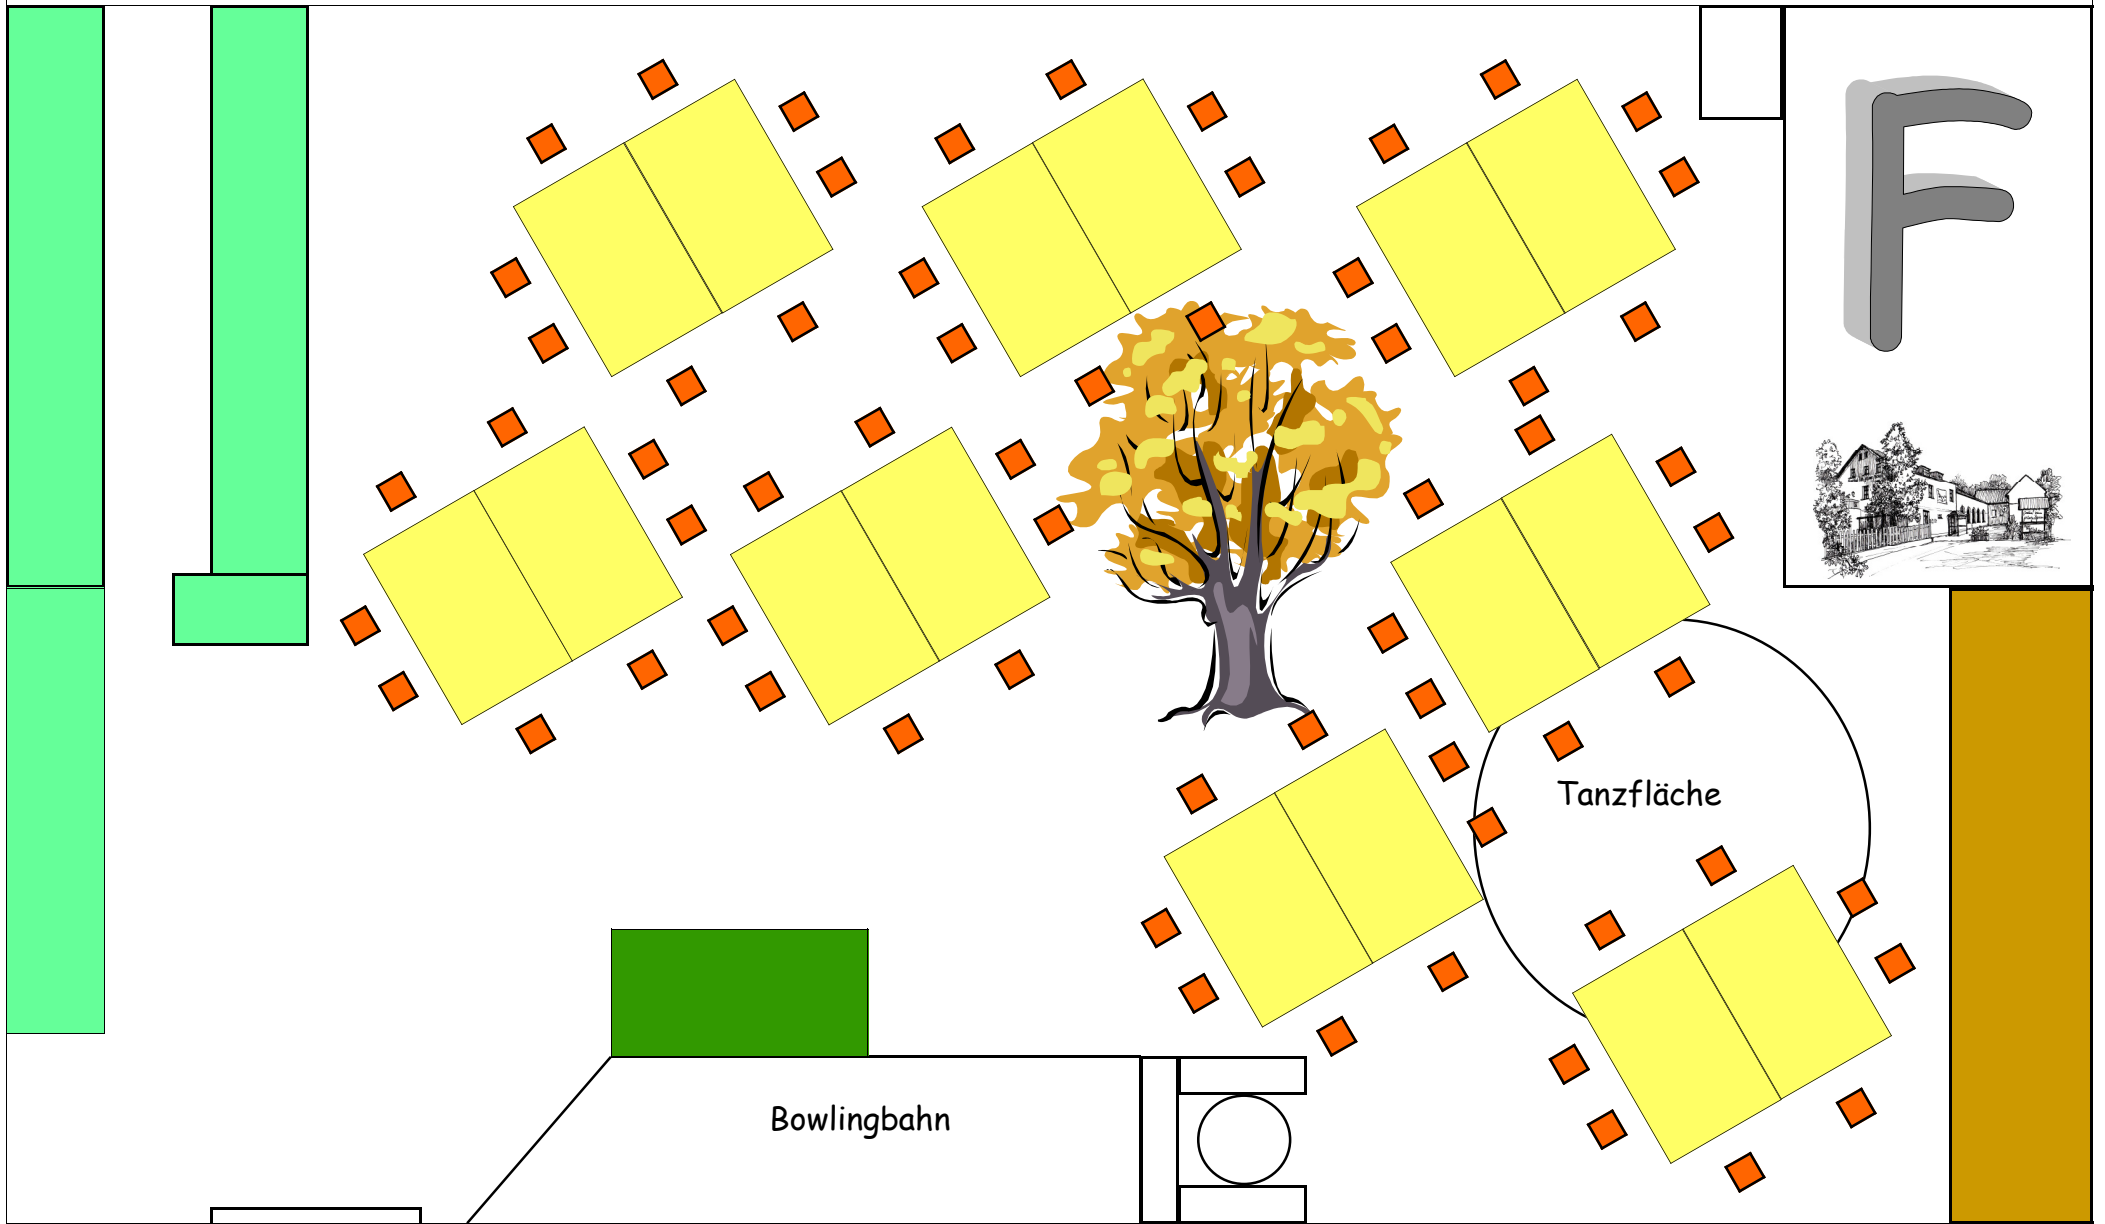

Bestuhlungsvariante A Saal

Für 20-24 Pers. mit Büffet und Tanzfläche sowie Geschenkeshis

braune Tische

Tresen

Bühne

Geschenkeshis

weiße Tische

Bestuhlungsvariante B Saal

- braune Tische
- Tresen
- Bühne
- Geschenketisch
- Büffet

Bestuhlungsvariante G Saal

Für 32 Pers. mit Büffet und Tanzfläche sowie Geschenketisch

Bestuhlungsvariante D Saal

Für 85- 90 Pers. mit Tanzfläche Büffet in der Bowlingbahn

-  braune Tische
-  Tresen
-  Bühne
-  Geschenketisch
-  Büffet

Bestuhlungsvariante E Saal

Für 24 Pers. mit Büffet und Tanzfläche sowie Geschenketisch

braune Tische

Tresen

Bühne

Geschenketisch

weiße Tische

Bestuhlungsvariante F Saal
Für 70 Pers. nur Menü möglich

- braune Tische
- Tresen
- Bühne
- Geschenketisch
- weiße Tische